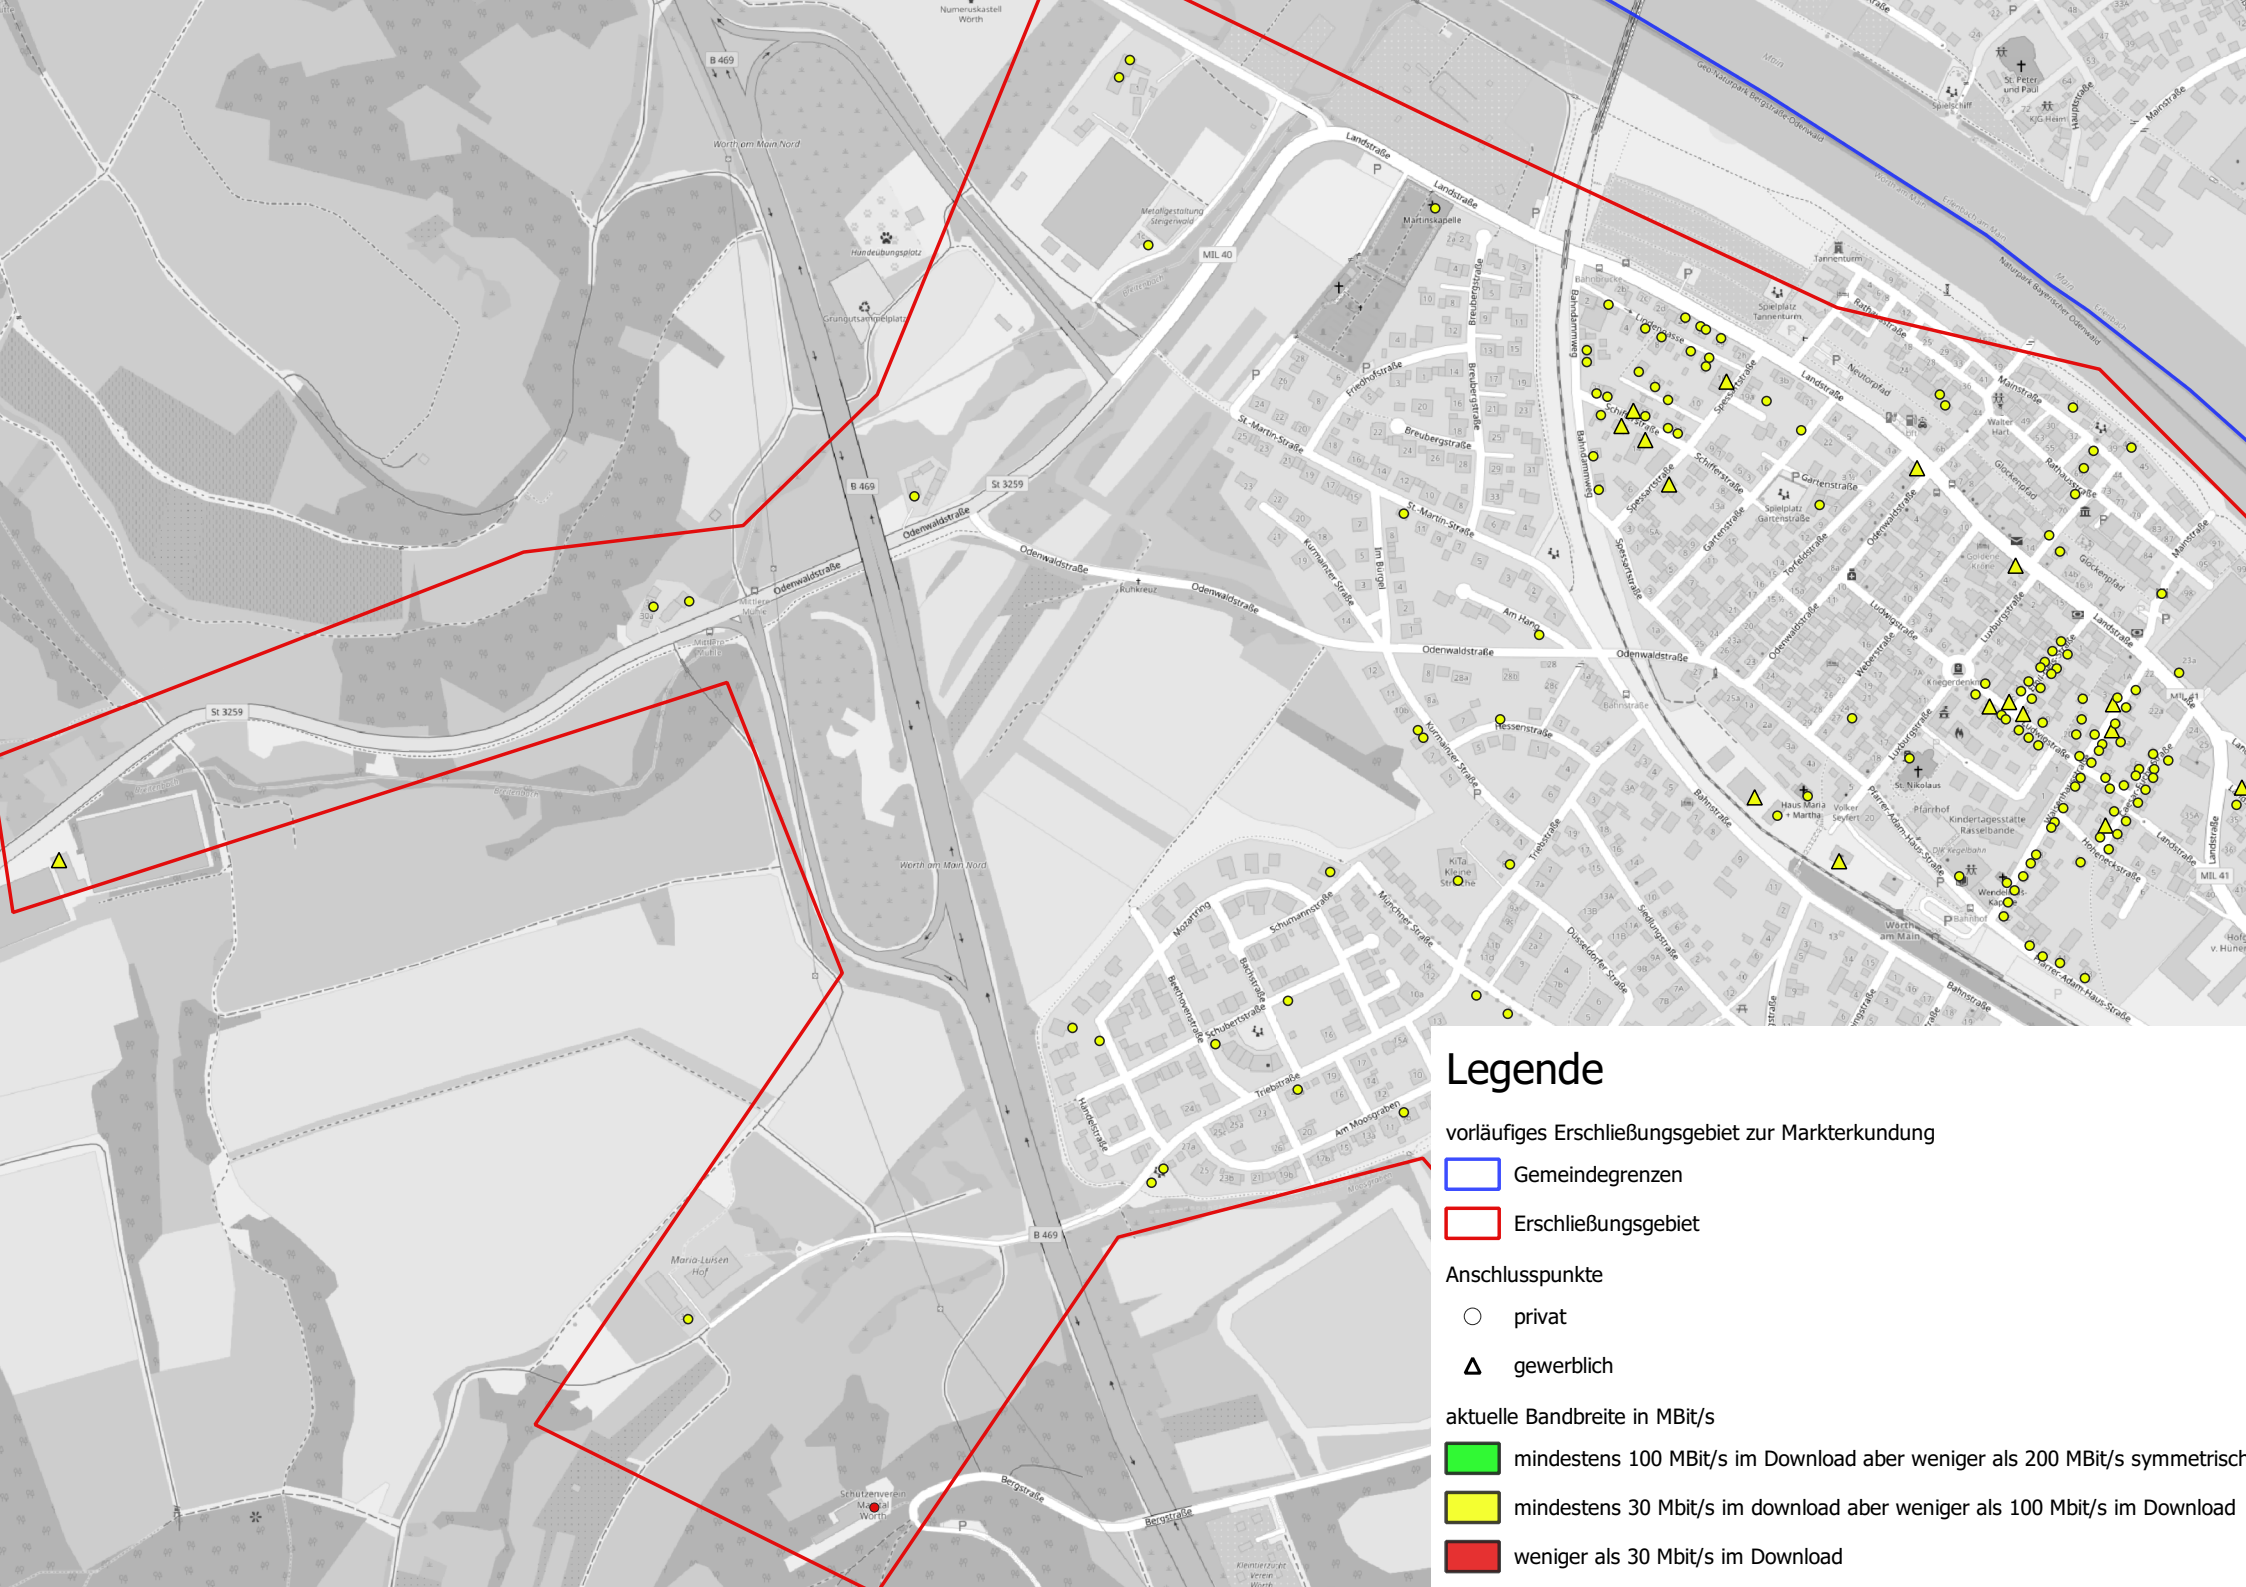

## Legende

vorläufiges Erschließungsgebiet zur Markterkundung

 Gemeindegrenzen

 Erschließungsgebiet

Anschlusspunkte

 privat

 gewerblich

aktuelle Bandbreite in MBit/s

## Legende

vorläufiges Erschließungsgebiet zur Markterkundung

- Gemeindegrenzen
- Erschließungsgebiet

Anschlusspunkte

- privat
- gewerblich

aktuelle Bandbreite in MBit/s

- mindestens 100 MBit/s im Download aber weniger als 200 MBit/s symmetrisch
- mindestens 30 Mbit/s im download aber weniger als 100 Mbit/s im Download
- weniger als 30 Mbit/s im Download