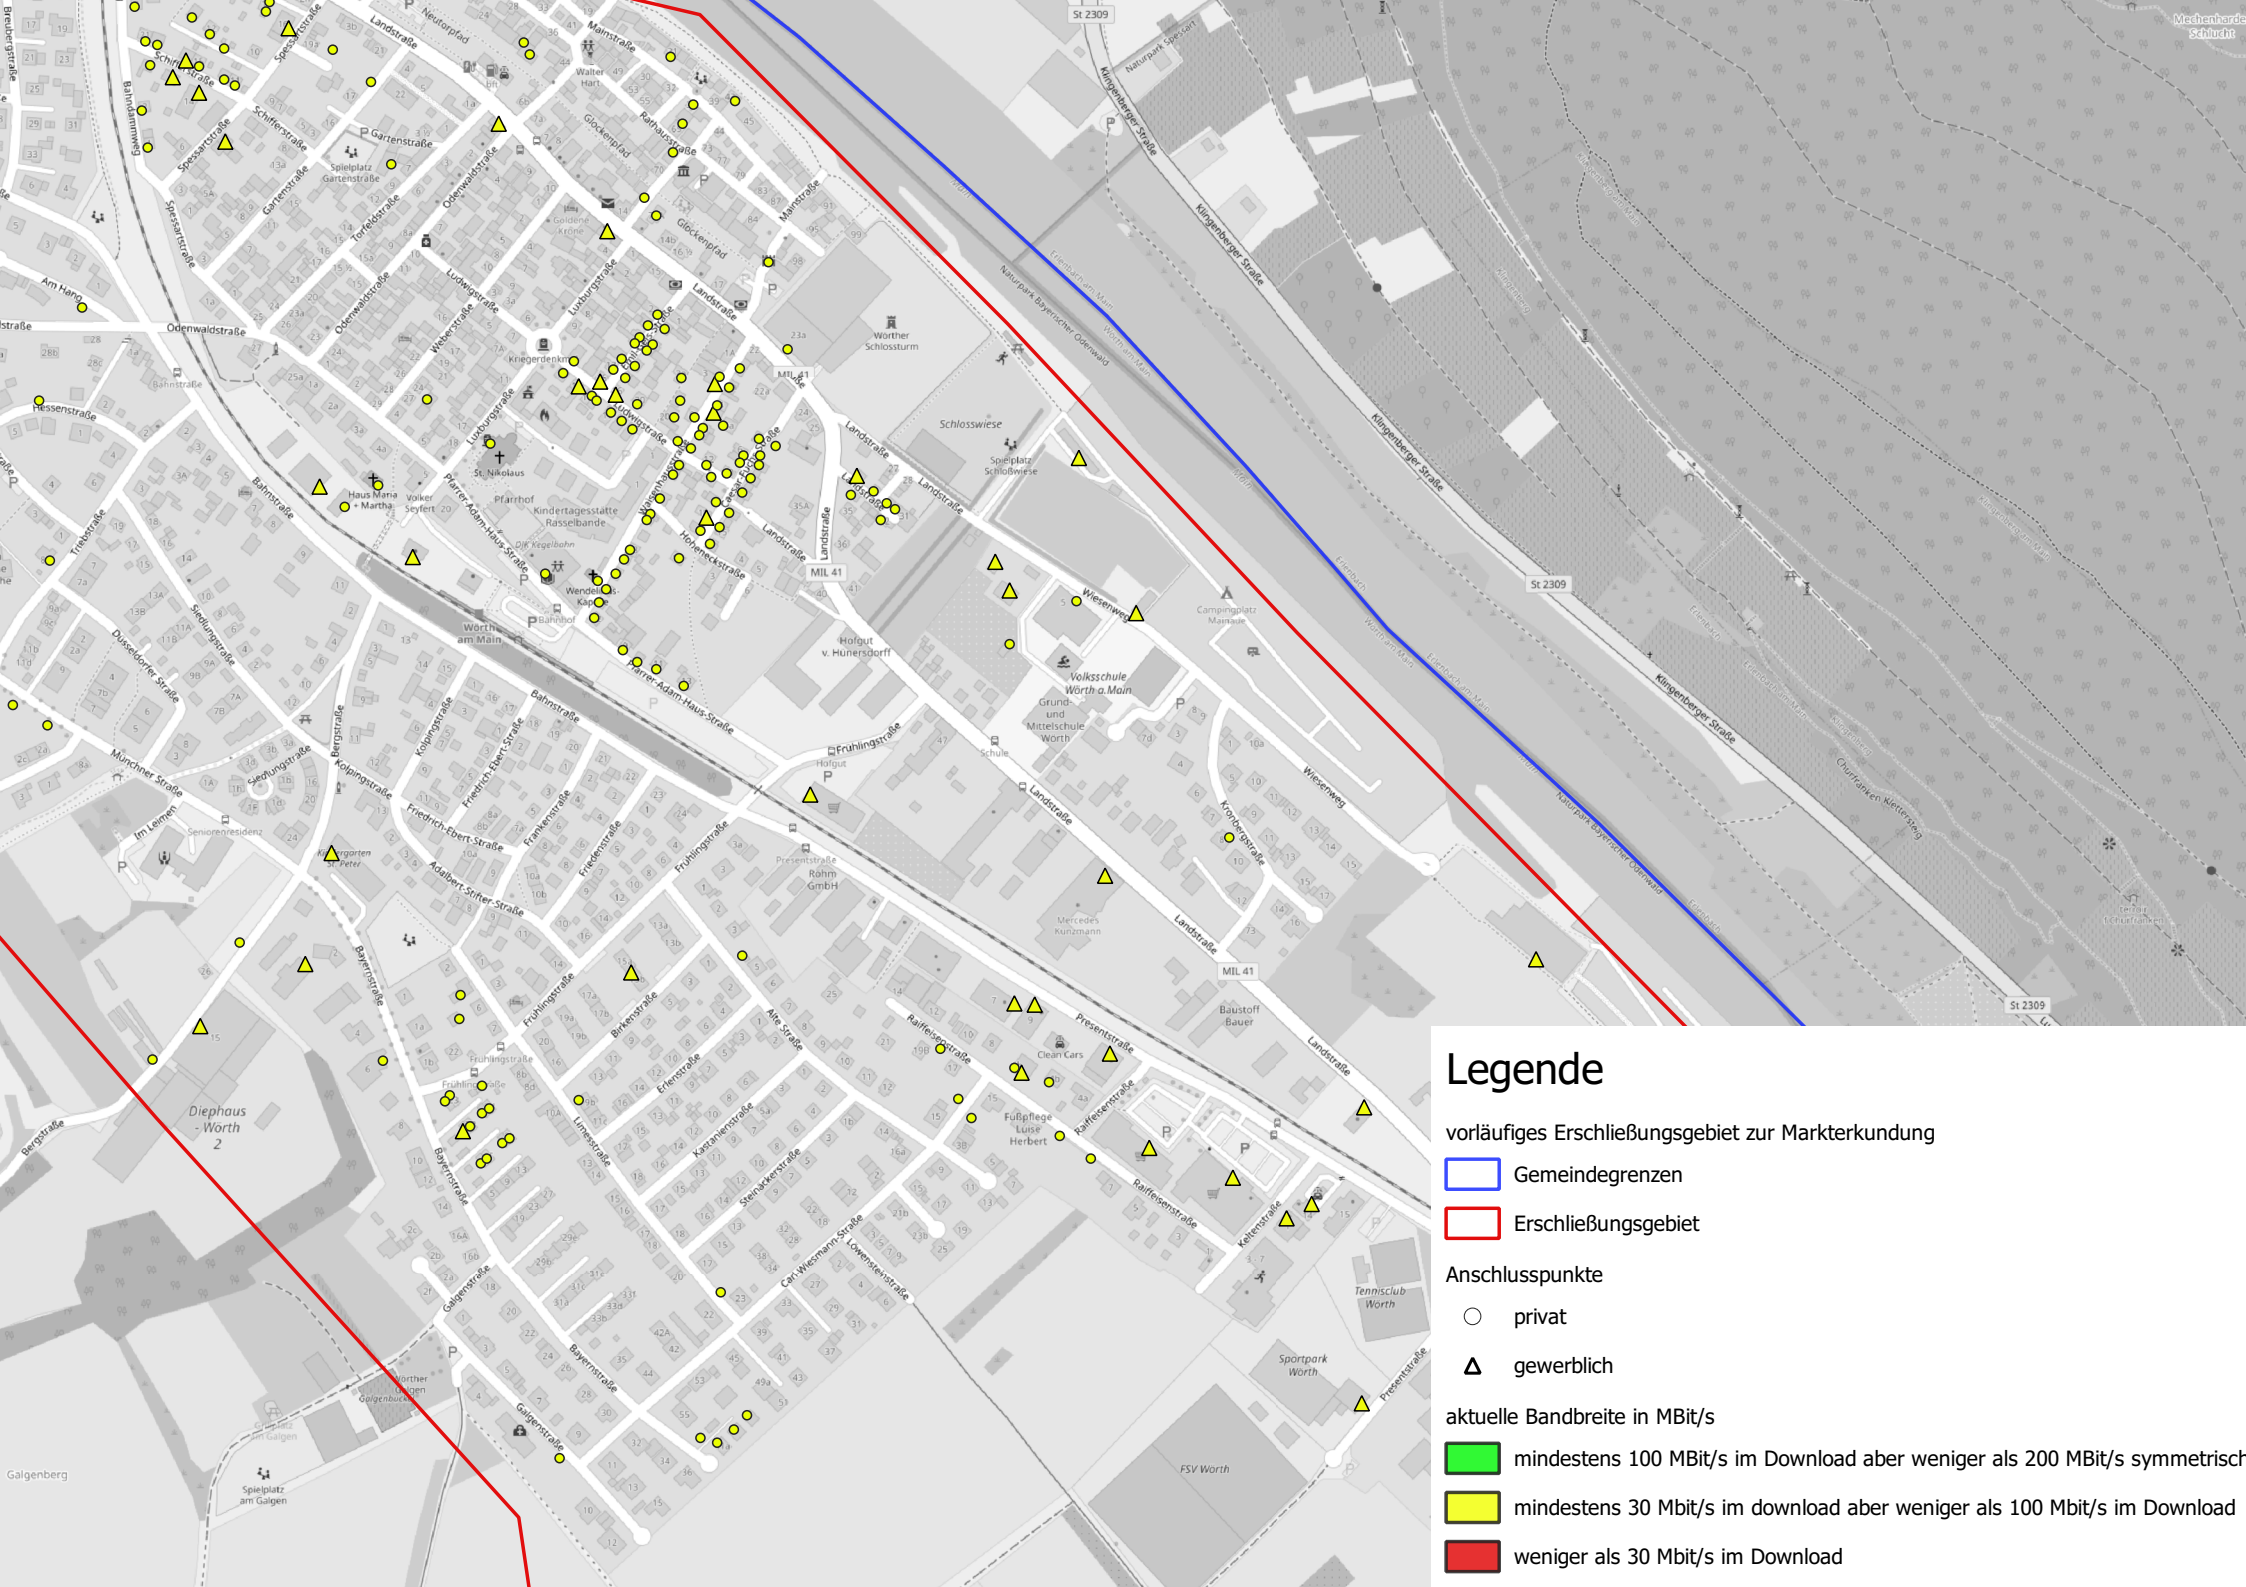

## Legende

vorläufiges Erschließungsgebiet zur Markterkundung

 Gemeindegrenzen

 Erschließungsgebiet

Anschlusspunkte

 privat

 gewerblich

aktuelle Bandbreite in MBit/s

## Legende

vorläufiges Erschließungsgebiet zur Markterkundung

- Gemeindegrenzen
- Erschließungsgebiet

Anschlusspunkte

- privat
- gewerblich

aktuelle Bandbreite in MBit/s

- mindestens 100 MBit/s im Download aber weniger als 200 MBit/s symmetrisch
- mindestens 30 Mbit/s im download aber weniger als 100 Mbit/s im Download
- weniger als 30 Mbit/s im Download