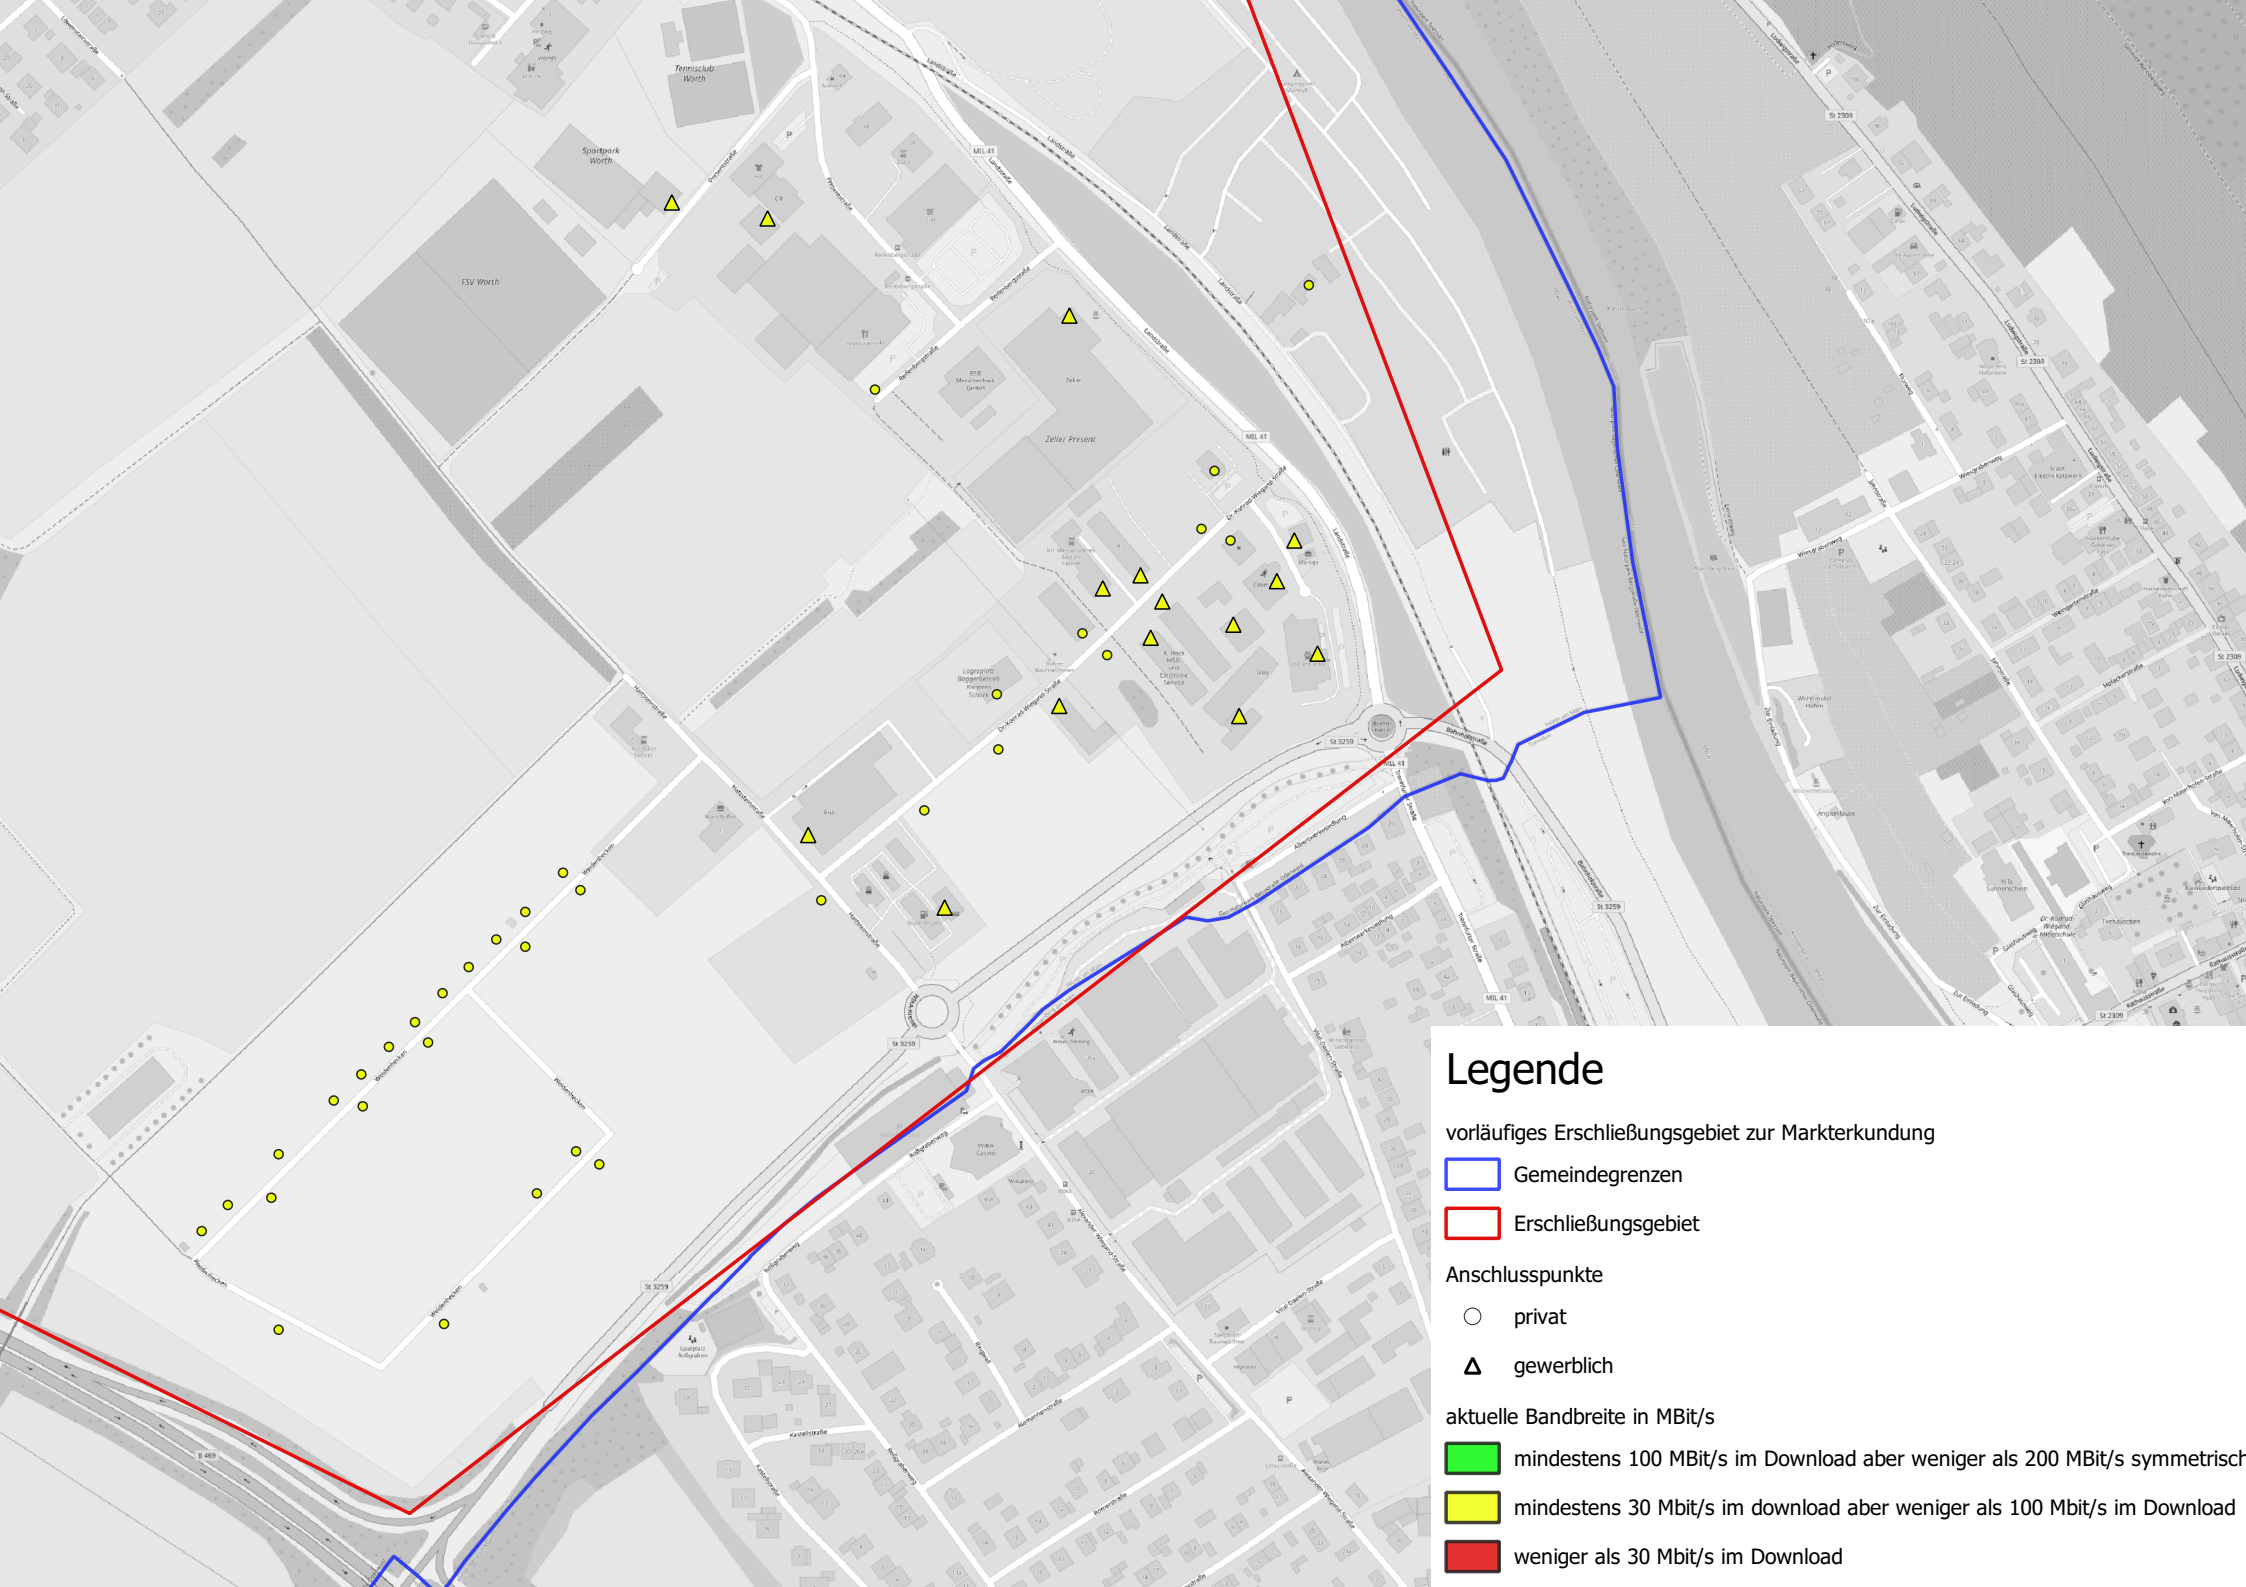

## Legende

vorläufiges Erschließungsgebiet zur Markterkundung

 Gemeindegrenzen

 Erschließungsgebiet

Anschlusspunkte

 privat

 gewerblich

aktuelle Bandbreite in MBit/s

## Legende

vorläufiges Erschließungsgebiet zur Markterkundung

- Gemeindegrenzen
- Erschließungsgebiet

Anschlusspunkte

- privat
- gewerblich

aktuelle Bandbreite in MBit/s

- mindestens 100 MBit/s im Download aber weniger als 200 MBit/s symmetrisch
- mindestens 30 Mbit/s im download aber weniger als 100 Mbit/s im Download
- weniger als 30 Mbit/s im Download